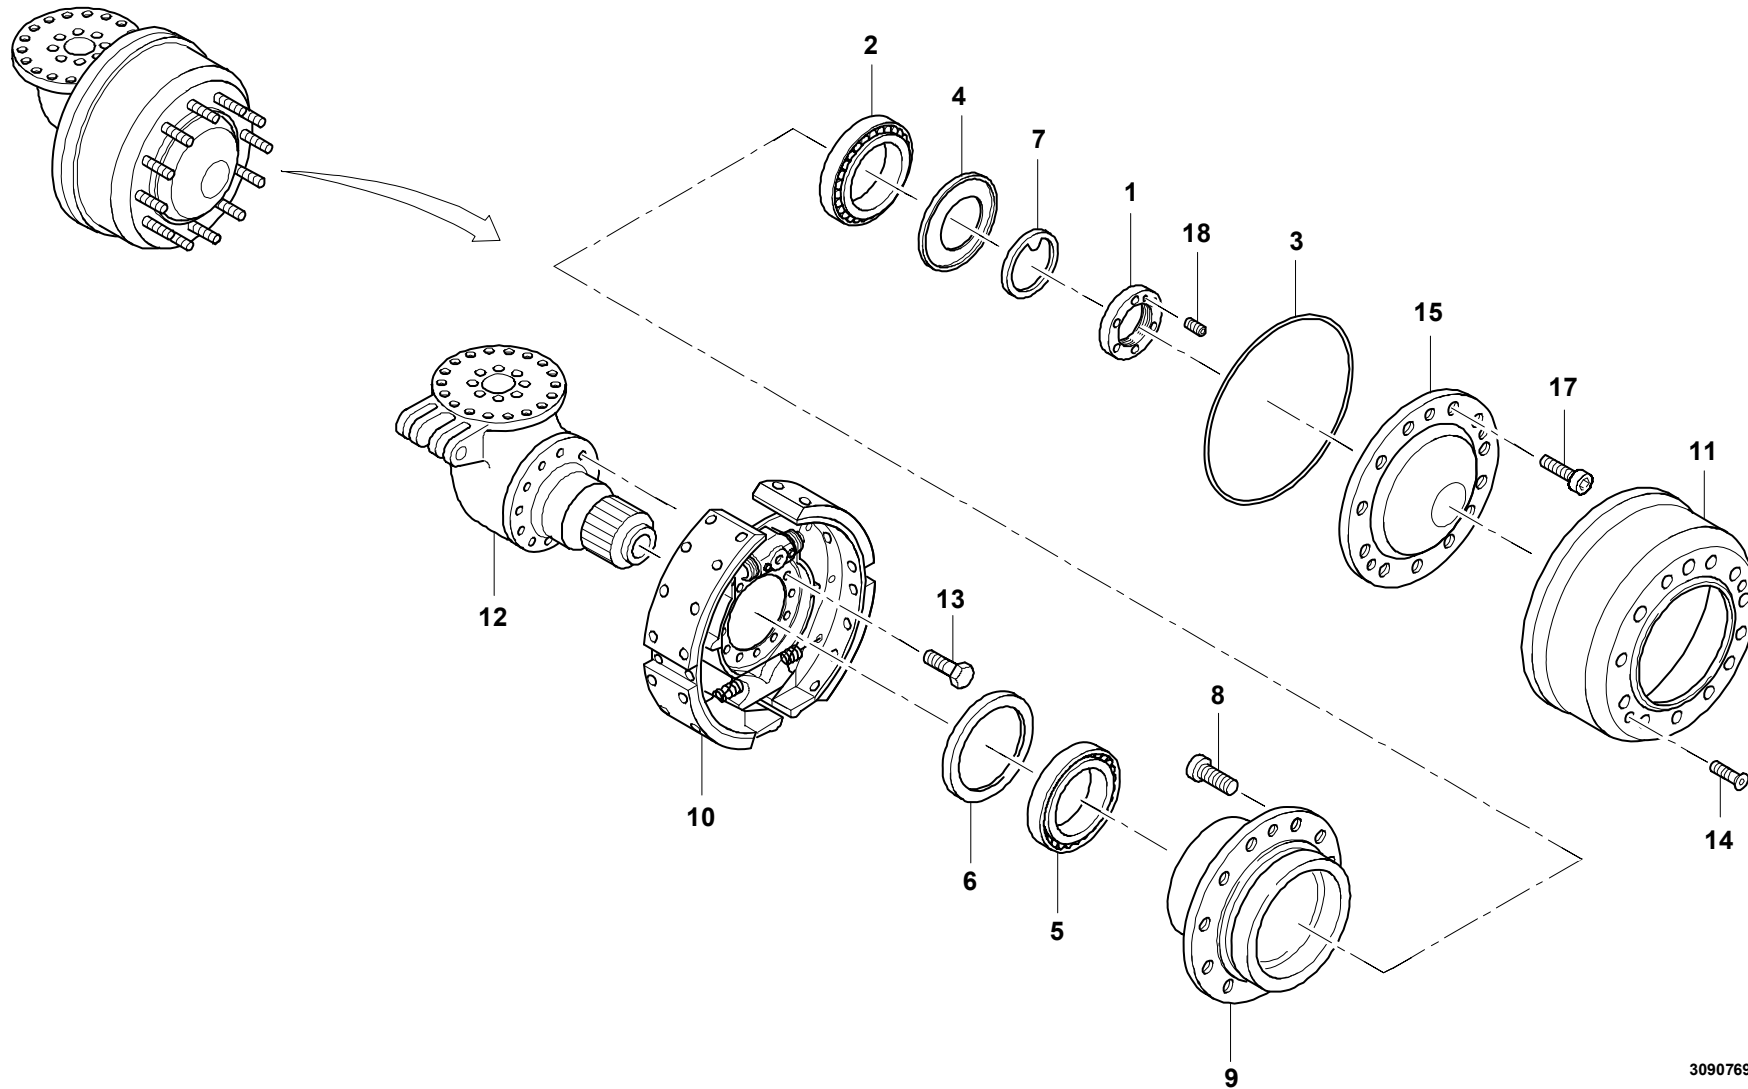

GROVELAUFRAD
RUNNING WHEELBILDТАFEL
PICTORIAL DISPLAY**GMK 6300**
BE 506
G 061

05.10

3090769-ETL A

1/1

3090769-A-BL01-0510-0000